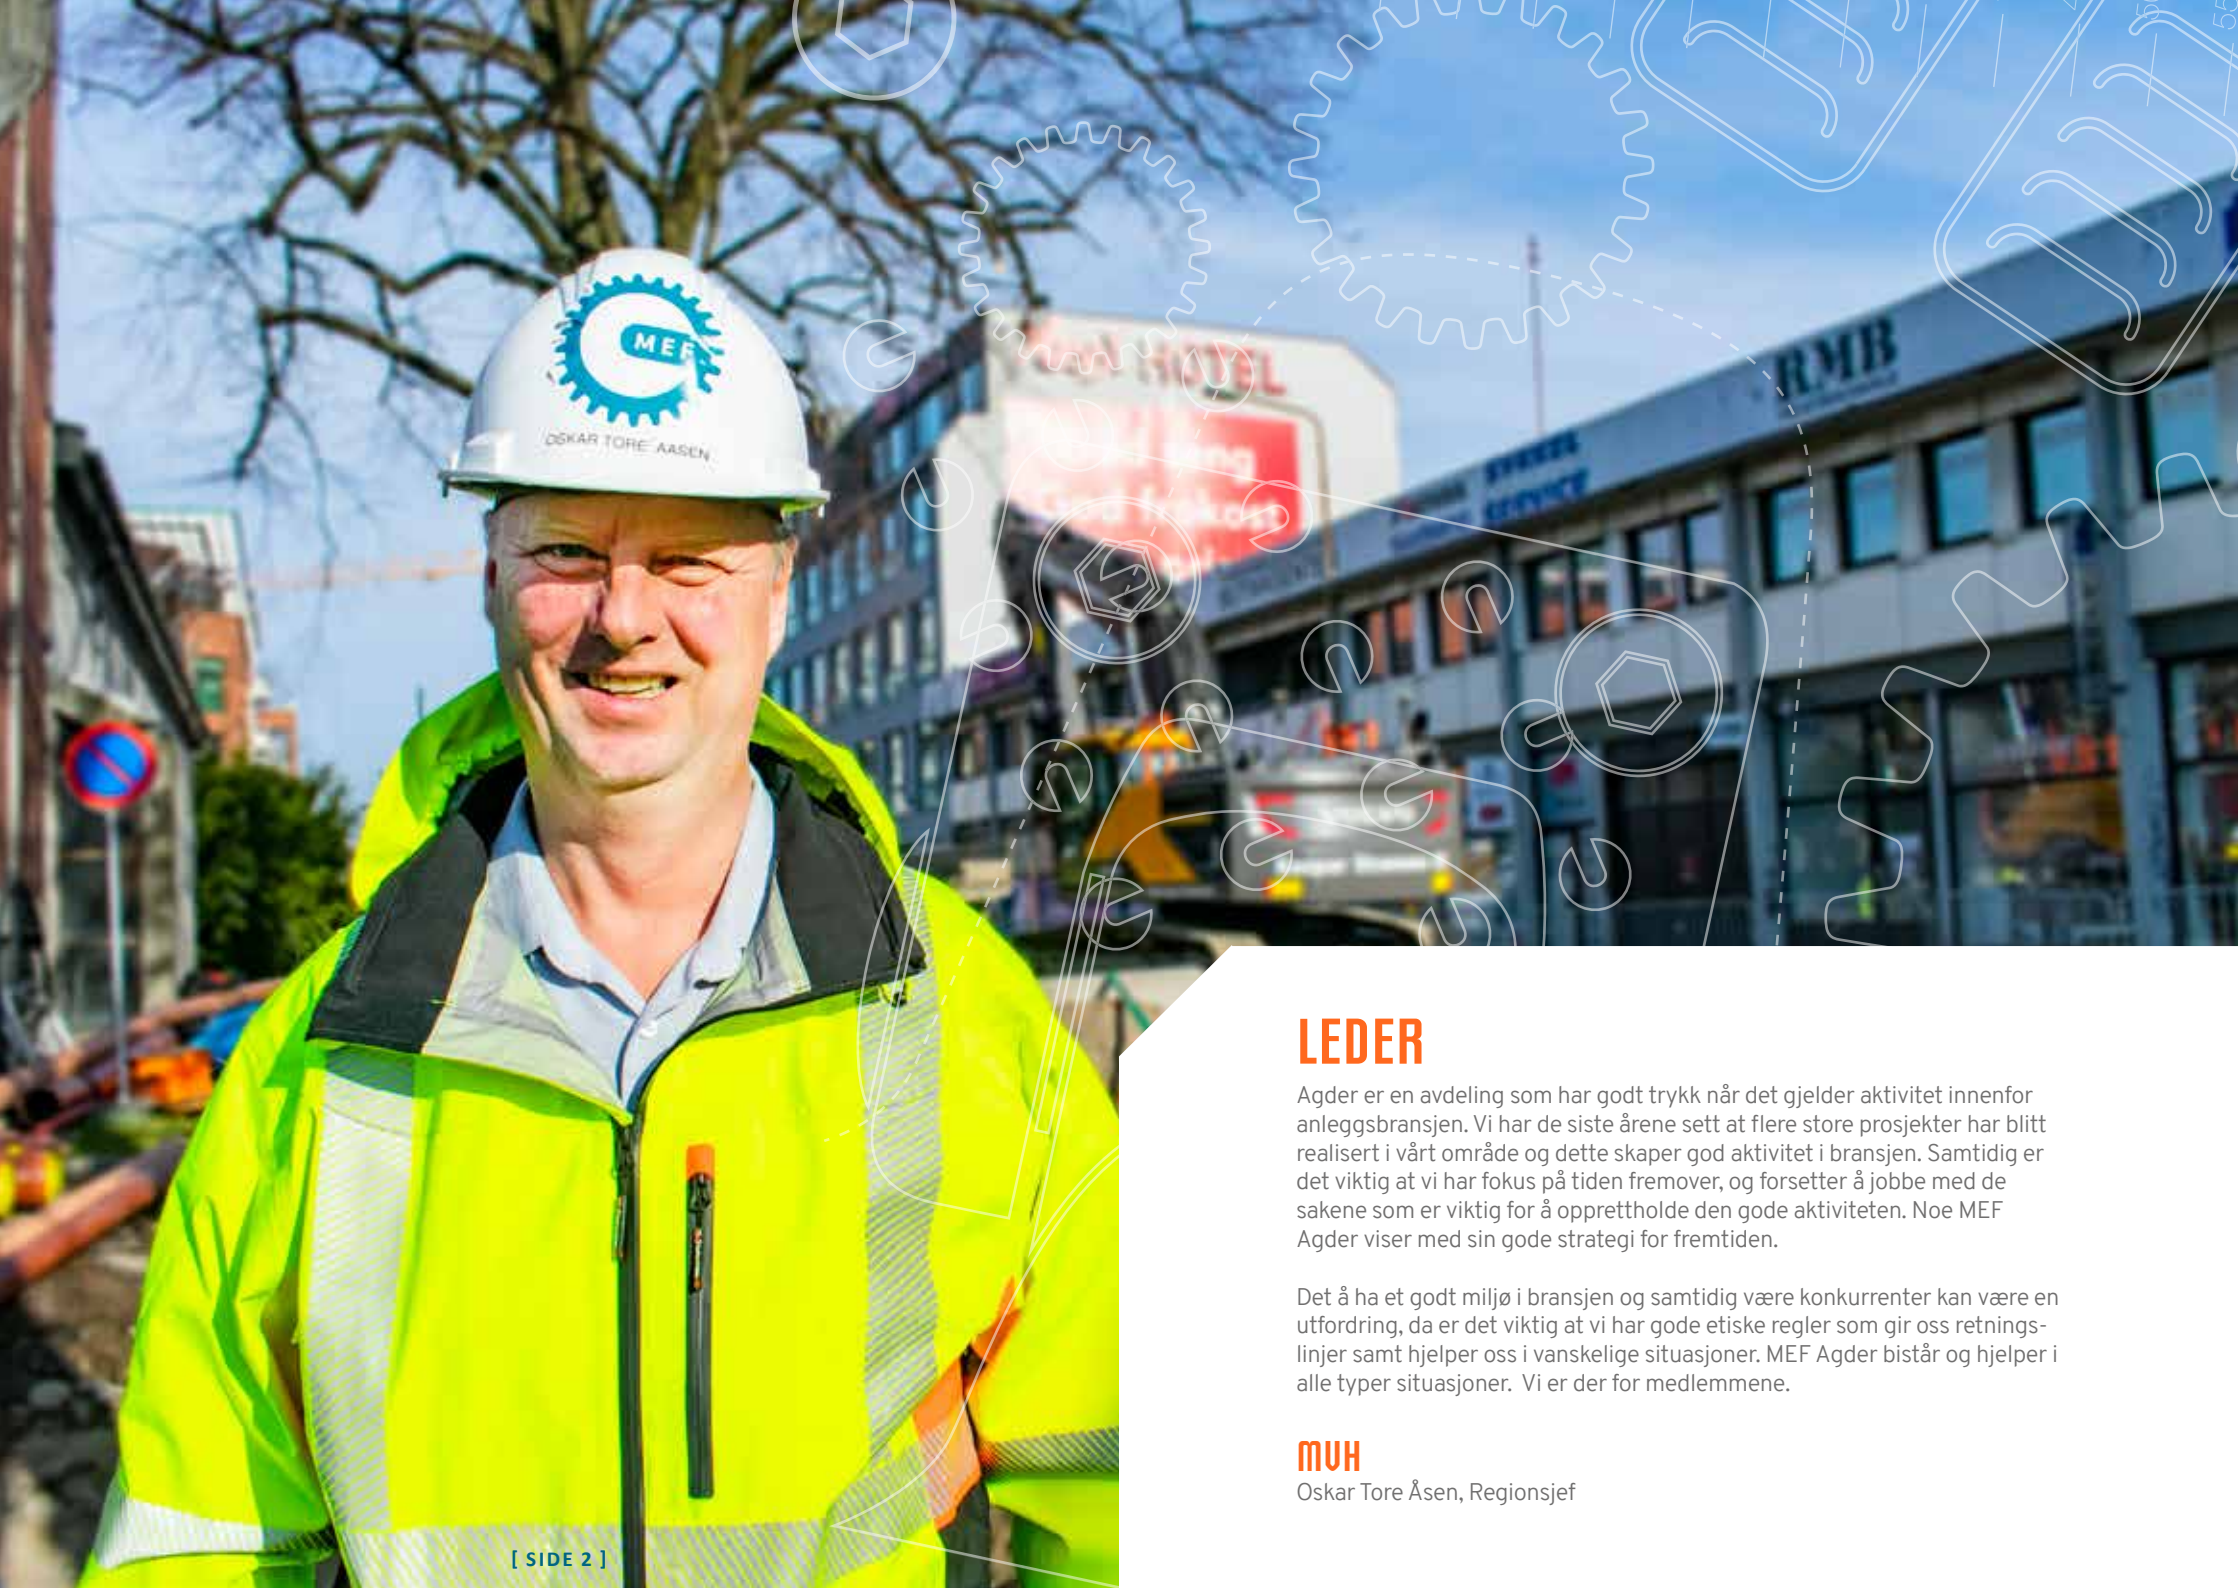

MASKIN- ENTREPRENØRENES FORBUND

MEF AGDER

*Epost: region.sorvest@mef.no
Tlf: 415 35 047*

mef.no

LEDER

Agder er en avdeling som har godt trykk når det gjelder aktivitet innenfor anleggsbransjen. Vi har de siste årene sett at flere store prosjekter har blitt realisert i vårt område og dette skaper god aktivitet i bransjen. Samtidig er det viktig at vi har fokus på tiden fremover, og forsetter å jobbe med de sakene som er viktig for å opprettholde den gode aktiviteten. Noe MEF Agder viser med sin gode strategi for fremtiden.