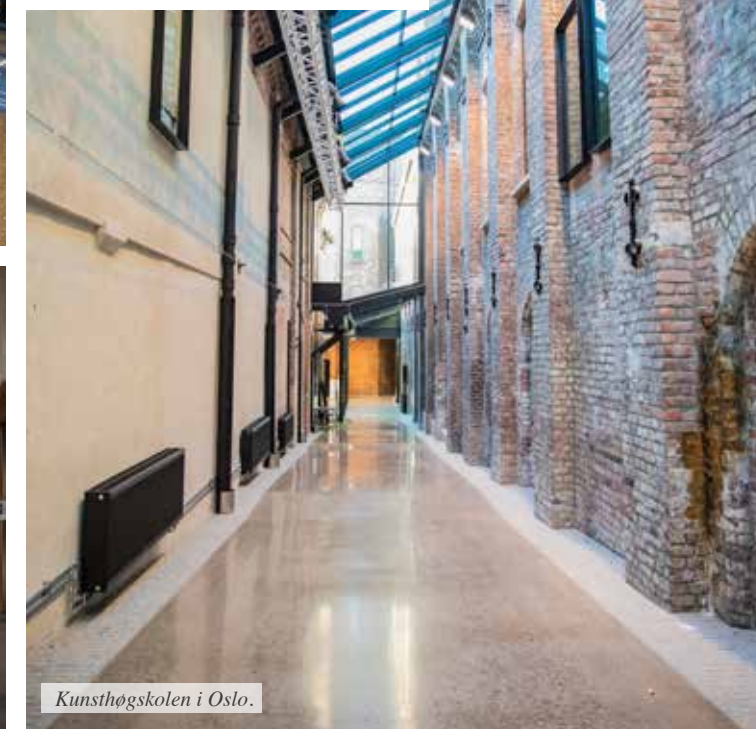

Kunsthøgskolen i Oslo.