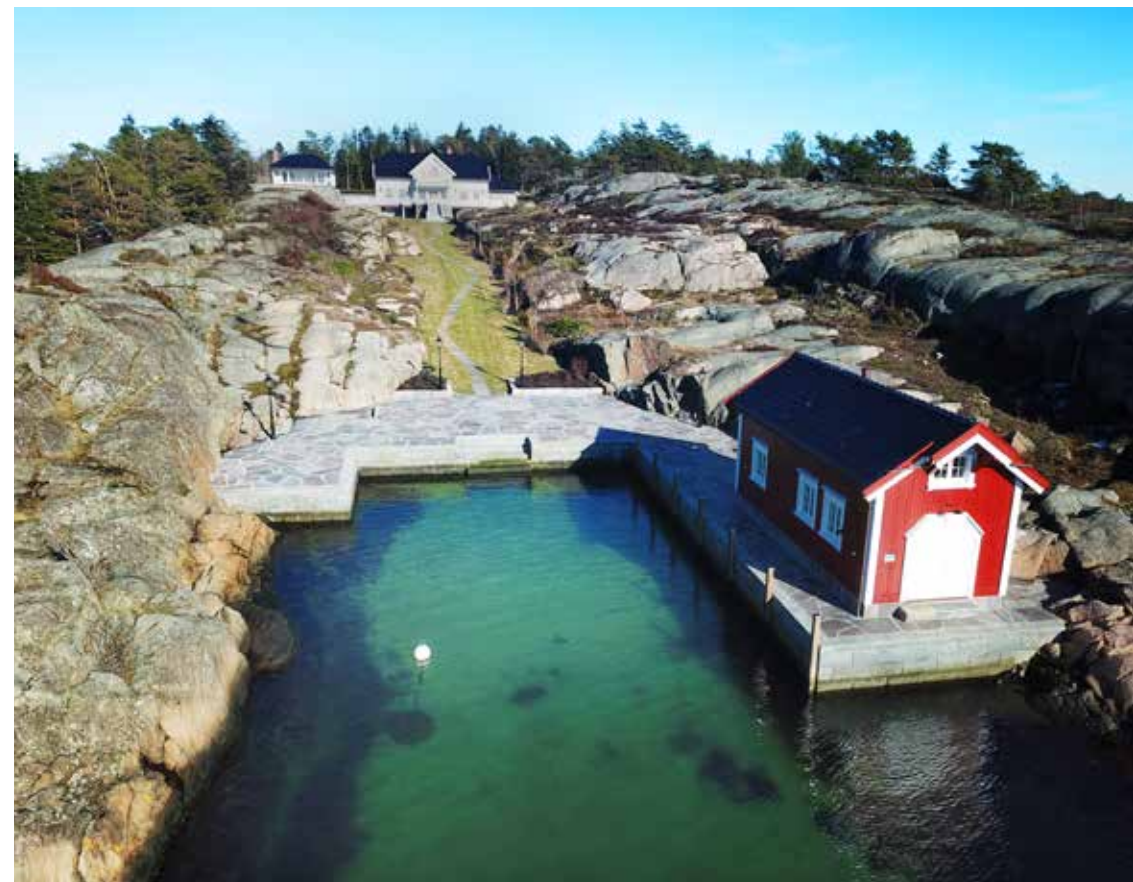

~~~~~  
***Alle typer arbeid i  
vannsonen - hele året!***  
~~~~~

Vi oppfører brygger og utfører andre sjørelaterte oppdrag hele året for fastboende, sommergjester, firmaer og det offentlige.

Midtstøl Sjø AS er et entreprenørfirma med spisskompetanse innen havneanlegg og bryggeanlegg. Vi eier selv flere godt utstyrte lektre, gravemaskiner og kraner for arbeider over og under vann. Vi utfører oppdrag langs hele kysten – men hovedsakelig på Sørlandskysten. Vi tar totalentreprise fra søknader og byggetegninger til vedlikehold og reparasjoner / rehabilitering.

Vi spesialiserer oss på å bygge brygger i alle typer fasonger og materiale. Det vanligste materialet vi bygger med er tre, men langs hele sørlandskysten kan du se brygger i både tre, stein og betong. Du kan også se sjøboder, lysthus og flytebrygger bygget nytt, bygget på eller restaurert av oss i Midtstøl Sjø.

Stoaveien 19, 4848 Arendal | Tlf: 91647548 | E-post: post@dinbrygge.no | www.dinbrygge.no